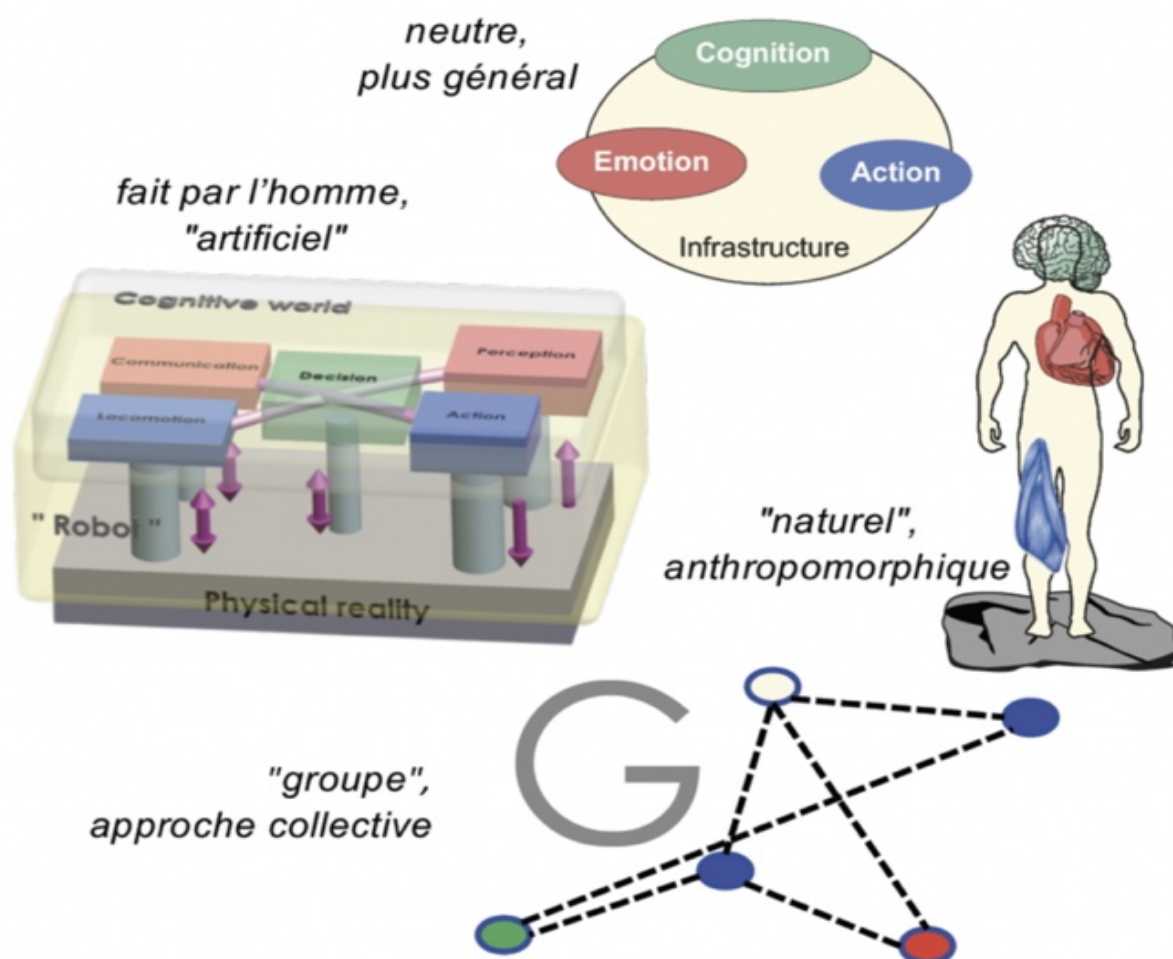

Principes de vie – cognition et sagesse

Réel, imaginaire, valeur et collectif

Correspondance entre piliers conceptuels et composantes de systèmes fonctionnels et vivants : vert pour l'imaginaire, rouge pour les valeurs ; ici plusieurs couleurs se réfèrent au réel, bleu pour l'action physique, jaune pour l'infrastructure soutenant aussi l'imaginaire et les valeurs, et gris pour le réel extérieur aux systèmes, schématisé ici comme des socles ; le collectif est évoqué par des éléments de liaison (adapté de

[Jean-Daniel Dessimoz, "Principes de vie - cognition et sagesse", Conférences et discussions philo / éco / mythe, Evénement "Un Lieu", Claire Dessimoz organisatrice, Espace d'Art Tunnel Tunnel, programmation Sophie Ballmer, Olivia Fahmy, Anne Sylvie Henchoz et Guillaume Pilet, Lausanne, 13 octobre 2018. [Cliquer ici](#) pour télécharger la présentation en format pdf (version comprimée, env. 8Mb.)].